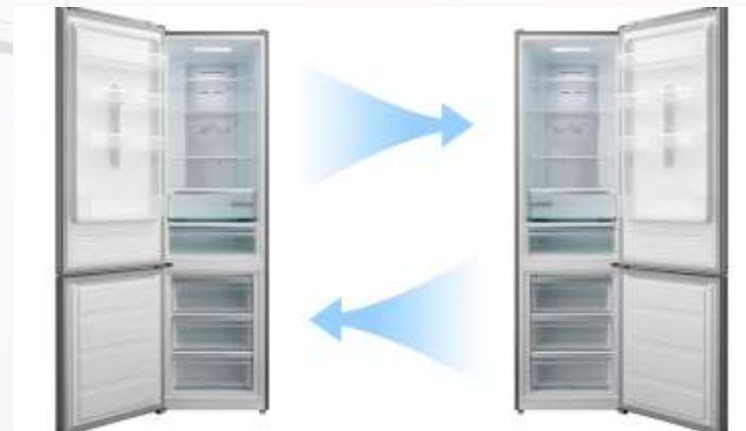

Multi-Air Flow

Technologia Multi-Air Flow zapewnia trójwymiarowy obieg zimnego powietrza we wnętrzu komory chłodziarki. Dzięki temu pozwala dłużej utrzymać świeżość oraz zachować smak i wartości odżywcze przechowywanych produktów.

Szuflada Big Box

Duże mrozonki na duże potrzeby? Dzięki szufladzie Big Box o zwiększonej pojemności możesz bez problemów przechować w zamrażarce także większe produkty. Wygodny i ergonomiczny uchwyt ułatwia wysuwanie i wsuwanie szuflady, zapewniając łatwy dostęp do jej wnętrza.

Zero Clearance

Ustawienie lodówki przy ścianie to już nie problem! System otwierania drzwi Zero Clearance sprawia, że przy otwarciu drzwi pod kątem zaledwie 90° masz dostęp do wszystkich szuflad i pełni funkcjonalności urządzenia.

Funkcja szybkiego mrożenia

Funkcja szybkiego mrożenia pozwala w krótkim czasie zamrozić nowe produkty. Doskonale sprawdza się, gdy wracasz z zakupów lub gdy chcesz zamrozić dużą ilość żywności. Dzięki tej funkcji mrożone produkty dłużej zachowują świeżość i walory smakowe.