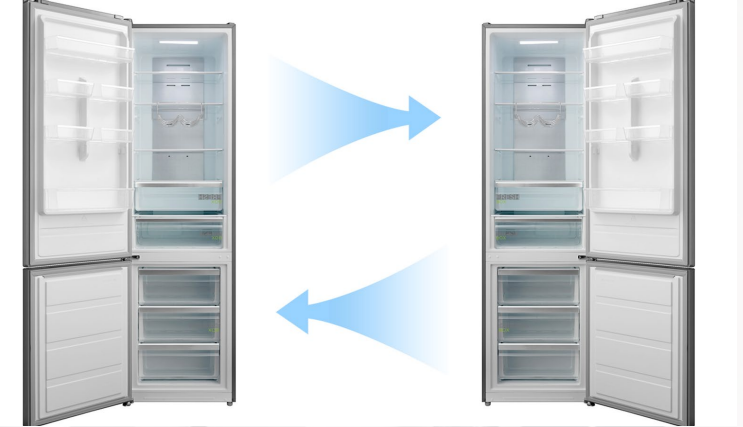

## Oświetlenie LED

Oświetlenie LED to nowoczesne i energooszczędne rozwiązanie, które sprawia, że łatwiej możesz dostrzec przechowywane w lodówce produkty. Zapewnia więcej światła niż tradycyjne żarówki, zużywając przy tym mniej energii.

## Szuflada na warzywa i owoce

Specjalna szuflada na warzywa i owoce pozwala przechowywać je w optymalnych warunkach. Wydzielona strefa dla warzyw i owoców to także ułatwienie w organizacji przestrzeni wewnątrz komory chłodziarki.

## Zintegrowany uchwyt

Dobrze wyprofilowany i pewny uchwyt ułatwia otwieranie i zamykanie drzwi urządzenia. Jednocześnie zintegrowany uchwyt dodaje drzwiom nowoczesnego, eleganckiego wyglądu.

## Nóżka poziomująca

Nóżka poziomująca ułatwia odpowiednie ustawienie i wyprofilowanie urządzenia. Dzięki temu lodówka może stać prosto nawet na nierównej powierzchni.