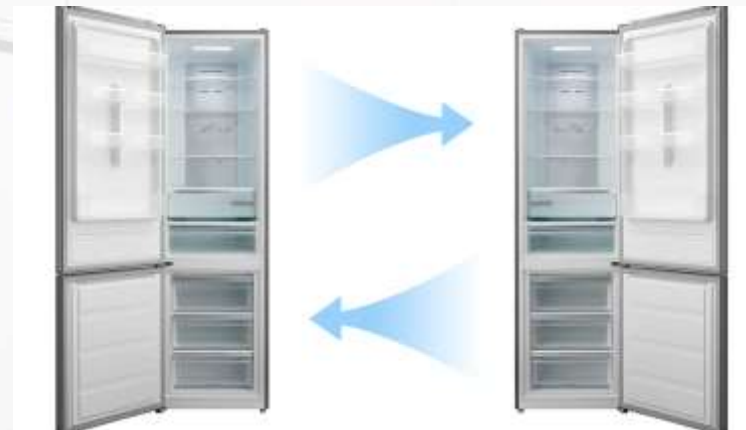

Zmiana kierunku otwierania drzwi

Urządzenie umożliwia zmianę kierunku otwierania drzwi tak, by można było je dogodniej ustawić w kuchni. Szczegóły dotyczące zmiany kierunku otwierania drzwi znajdują się w instrukcji obsługi urządzenia.