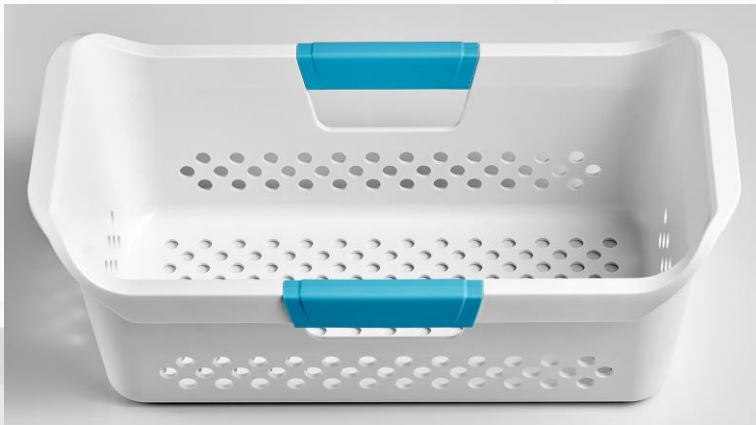

Nowoczesny i prosty w obsłudze wyświetlacz elektroniczny sprawia, że ustawienie żądanych funkcji czy temperatur jest dziecinnie proste, a wyświetlane dane są łatwo dostępne i czytelne. Umiejętnie wkomponowany w urządzenie wyświetlacz nadaje mu nowoczesnego wyglądu.

Funkcja szybkiego mrożenia

Funkcja szybkiego mrożenia pozwala w krótkim czasie zamrozić nowe produkty. Doskonale sprawdza się, gdy wracasz z zakupów lub gdy chcesz zamrozić dużą ilość żywności. Dzięki tej funkcji mrożone produkty dłużej zachowują świeżość i walory smakowe.

Zewnętrzny uchwyt

Dobrze wyprofilowany i pewny uchwyt zewnętrzny ułatwia otwieranie i zamykanie pokrywy zamrażarki, zapewniając szybki dostęp do wnętrza urządzenia.

Wymowany plastikowy koszyk

Aby ułatwić organizację wewnętrznej przestrzeni, urządzenie jest wyposażone w wymowany plastikowy koszyk. Dobrze sprawdzi się do przechowywania produktów, po które planujemy najczęściej sięgać. Uchwyty po bokach sprawiają, że koszyk pewnie trzyma się na ścianach bocznych urządzenia.

Pokrywa równoważna

Bezpieczny i łatwy dostęp do wnętrza zamrażarki zapewnia równoważna pokrywa. Po otwarciu urządzenia można otworzyć ją pod kątem od 45° do 75°, a pokrywa po puszczeniu jej zostanie na swoim miejscu.