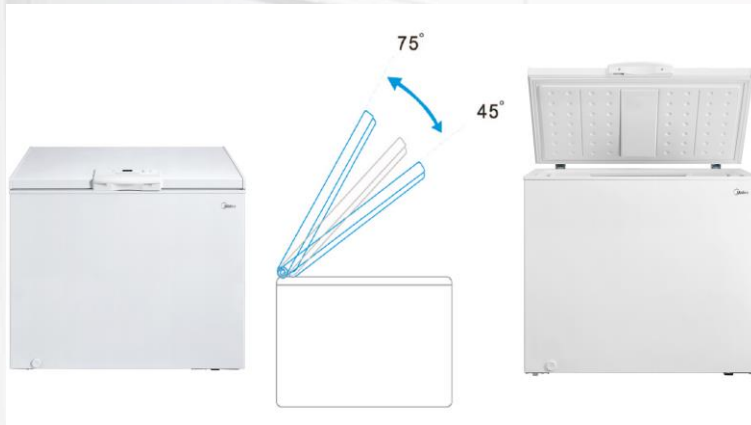

Funkcja szybkiego mrożenia

Funkcja szybkiego mrożenia pozwala w krótkim czasie zamrozić nowe produkty. Doskonale sprawdza się, gdy wracasz z zakupów lub gdy chcesz zamrozić dużą ilość żywności. Dzięki tej funkcji mrożone produkty dłużej zachowują świeżość i walory smakowe.

Zewnętrzny uchwyt

Dobrze wyprofilowany i pewny uchwyt zewnętrzny ułatwia otwieranie i zamykanie pokrywy zamrażarki, zapewniając szybki dostęp do wnętrza urządzenia.

Wymowany plastikowy koszyk

Aby ułatwić organizację wewnętrznej przestrzeni, urządzenie jest wyposażone w wymowany plastikowy koszyk. Dobrze sprawdzi się do przechowywania produktów, po które planujemy najczęściej sięgać. Uchwyty po bokach sprawiają, że koszyk pewnie trzyma się na ścianach bocznych urządzenia.

Pokrywa równoważna

Bezpieczny i łatwy dostęp do wnętrza zamrażarki zapewnia równoważna pokrywa. Po otwarciu urządzenia można otworzyć ją pod kątem od 45° do 75°, a pokrywa po puszczeniu jej zostanie na swoim miejscu.