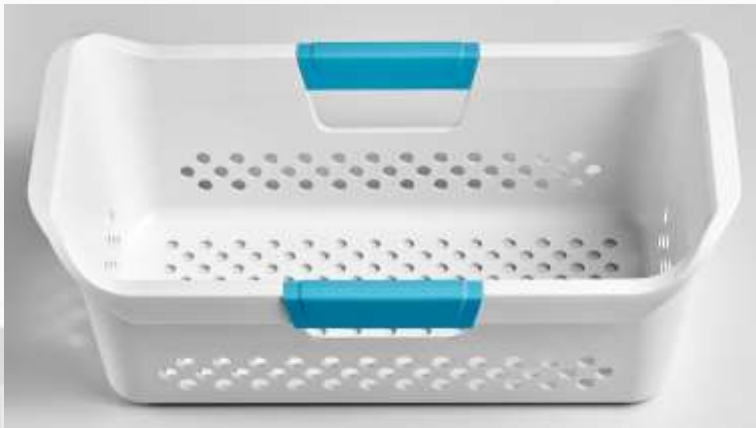

## Elektroniczny wyświetlacz

Nowoczesny i prosty w obsłudze wyświetlacz elektroniczny sprawia, że ustawienie żądanych funkcji czy temperatur jest dziecinnie proste, a wyświetlane dane są łatwo dostępne i czytelne. Umiejętnie wkomponowany w urządzenie wyświetlacz nadaje mu nowoczesnego wyglądu.

## Funkcja szybkiego mrożenia

Funkcja szybkiego mrożenia pozwala w krótkim czasie zamrozić nowe produkty. Doskonale sprawdza się, gdy wracasz z zakupów lub gdy chcesz zamrozić dużą ilość żywności. Dzięki tej funkcji mrożone produkty dłużej zachowują świeżość i walory smakowe.

## Zintegrowany uchwyt

Dobrze wyprofilowany i pewny uchwyt zintegrowany z górną pokrywą ułatwia otwieranie i zamykanie zamrażarki, zapewniając szybki dostęp do wnętrza urządzenia.

## Pokrywa równoważna

Bezpieczny i łatwy dostęp do wnętrza zamrażarki zapewnia równoważna pokrywa. Po otwarciu urządzenia można otworzyć ją pod kątem od 45° do 75°, a pokrywa po puszczeniu jej zostanie na swoim miejscu.