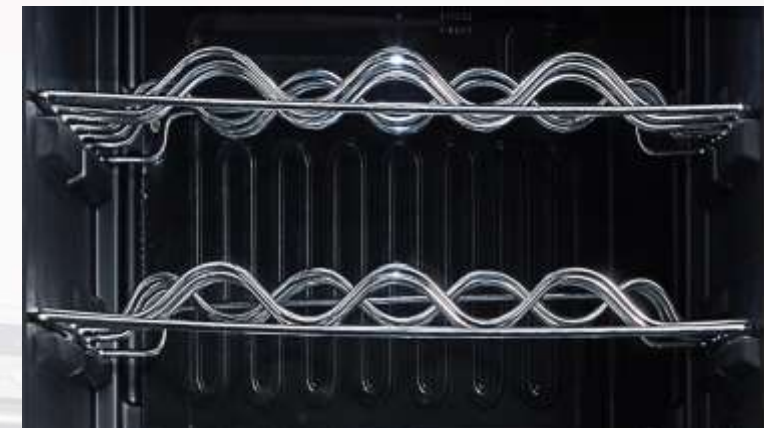

Drewniane półki na butelki

Chłodziarka jest wyposażona w eleganckie drewniane wewnętrzne półki na butelki. Ich specjalna konstrukcja pomaga stabilizować butelki oraz ułatwia ich umieszczanie w środku i wyjmowanie z urządzenia. Półki można także swobodnie wysuwać, by łatwiej sięgnąć do wnętrza.