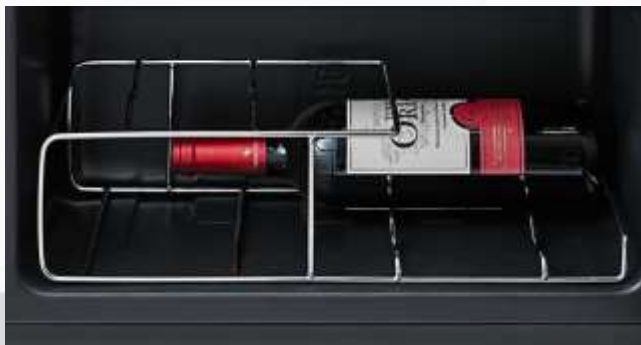

Funkcje

- Wyświetlacz elektroniczny
- Szklane drzwi z systemem anti-UV
- Drewniane półki na butelki
- Zintegrowany uchwyt
- Nóżka poziomująca
- Zakres temperatur od 5°C do 18°C
- Dodatkowa chromowana półka
- Automatyczne odszranianie
- Wewnętrzne oświetlenie

Drewniane półki na butelki

Chłodziarka jest wyposażona w eleganckie drewniane wewnętrzne półki na butelki. Ich specjalna konstrukcja pomaga stabilizować butelki oraz ułatwia ich umieszczanie w środku i wyjmowanie z urządzenia. Półki można także swobodnie wysuwać, by łatwiej sięgnąć do wnętrza.

Zintegrowany uchwyt

Dobrze wyprofilowany i pewny uchwyt ułatwia otwieranie i zamykanie drzwi urządzenia. Jednocześnie zintegrowany uchwyt dodaje drzwiom nowoczesnego, eleganckiego wyglądu.

Nóżka poziomująca

Dodatkowa chromowana półka

Dodatkowa chromowana półka na dole urządzenia pozwala maksymalnie wykorzystać dostępną przestrzeń. Pełni także funkcję zabezpieczającą przed wytoczeniem się butelek ulokowanych w dolnej części chłodziarki.