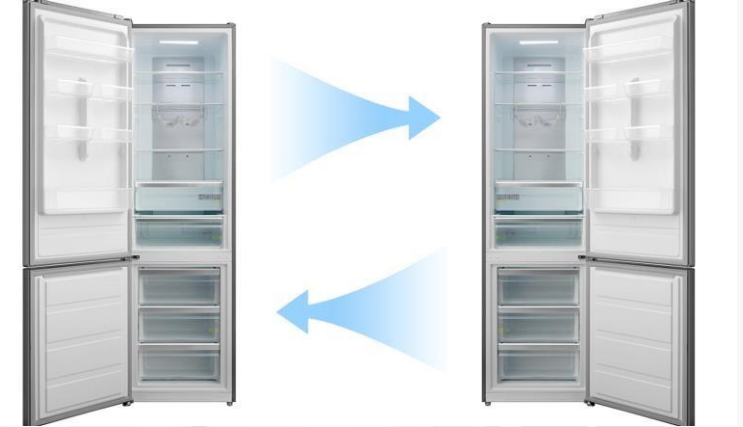

Zmiana kierunku otwierania drzwi

Urządzenie umożliwia zmianę kierunku otwierania drzwi tak, by można było je dogodniej ustawić w kuchni. Szczegóły dotyczące zmiany kierunku otwierania drzwi znajdują się w instrukcji obsługi urządzenia.