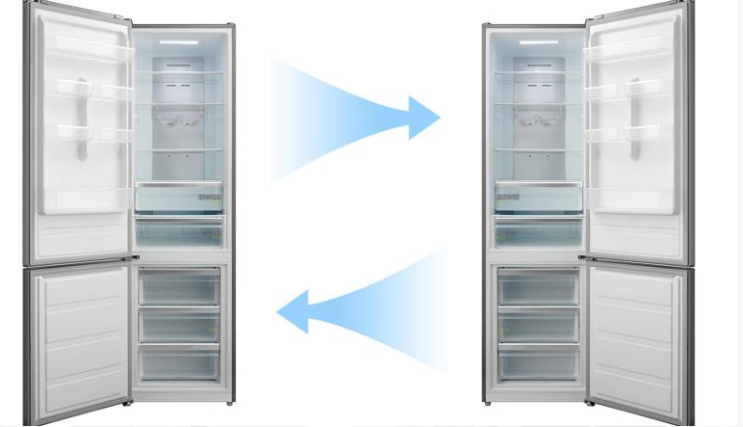

Zmiana kierunku otwierania drzwi

Urządzenie umożliwia zmianę kierunku otwierania drzwi tak, by można było je dogodniej ustawić w kuchni. Szczegóły dotyczące zmiany kierunku otwierania drzwi znajdują się w instrukcji obsługi urządzenia.